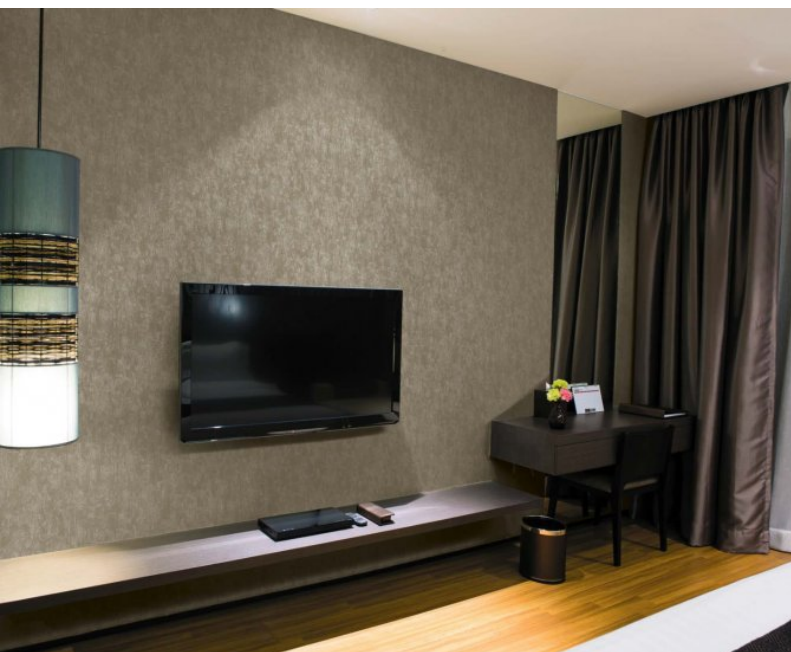

### Product Details

<b>Design:</b>	Grecian
<b>SKU:</b>	09A19
<b>Colour Description:</b>	Yellow
<b>Width:</b>	130 cm
<b>Length:</b>	30 m
<b>Sold By:</b>	Per linear metre
<b>Construction Type:</b>	Fabric backed Vinyl
<b>Backer:</b>	Osnaburg
<b>Weight:</b>	455 gsm
<b>Fire rating:</b>	Euro Class B-s2, d0