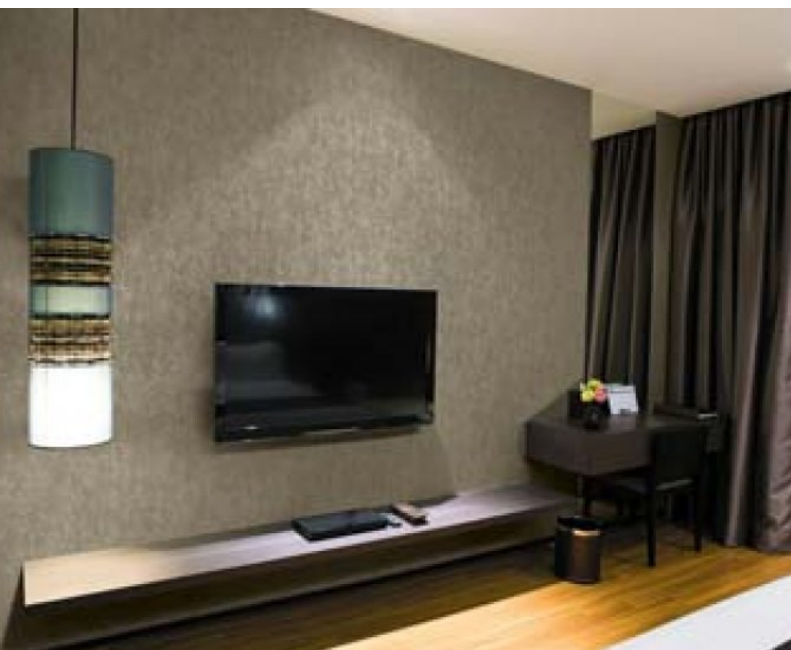

### Product Details

<b>Design:</b>	Grecian
<b>SKU:</b>	08A90
<b>Colour Description:</b>	Grey
<b>Width:</b>	130 cm
<b>Length:</b>	30 m
<b>Sold By:</b>	Per linear metre
<b>Construction Type:</b>	Fabric backed Vinyl
<b>Backer:</b>	Osnaburg
<b>Weight:</b>	455 gsm
<b>Fire rating:</b>	Euro Class B-s2, d0