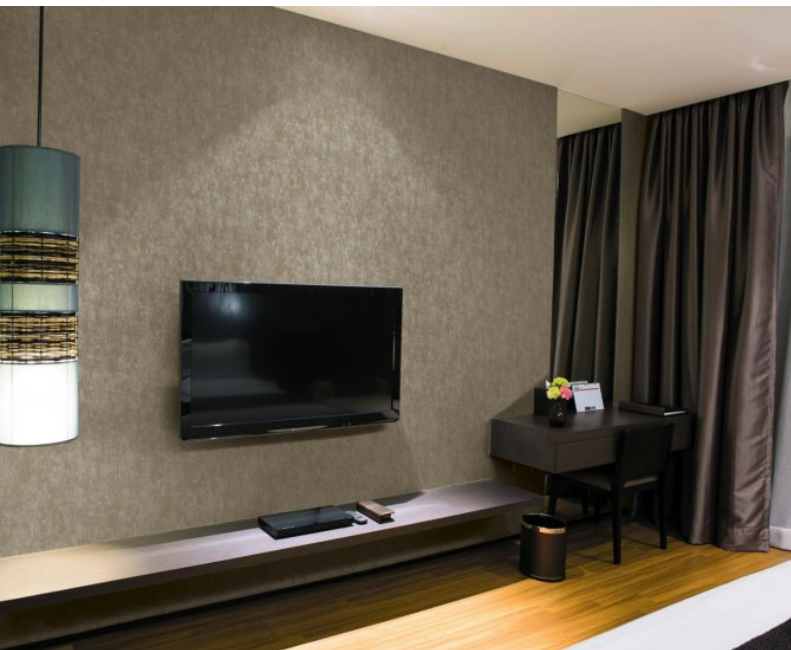

### Product Details

<b>Design:</b>	Grecian
<b>SKU:</b>	08A82
<b>Colour Description:</b>	Grey
<b>Width:</b>	130 cm
<b>Length:</b>	30 m
<b>Sold By:</b>	Per linear metre
<b>Construction Type:</b>	Fabric backed Vinyl
<b>Backer:</b>	Osnaburg
<b>Weight:</b>	455 gsm
<b>Fire rating:</b>	Euro Class B-s2, d0