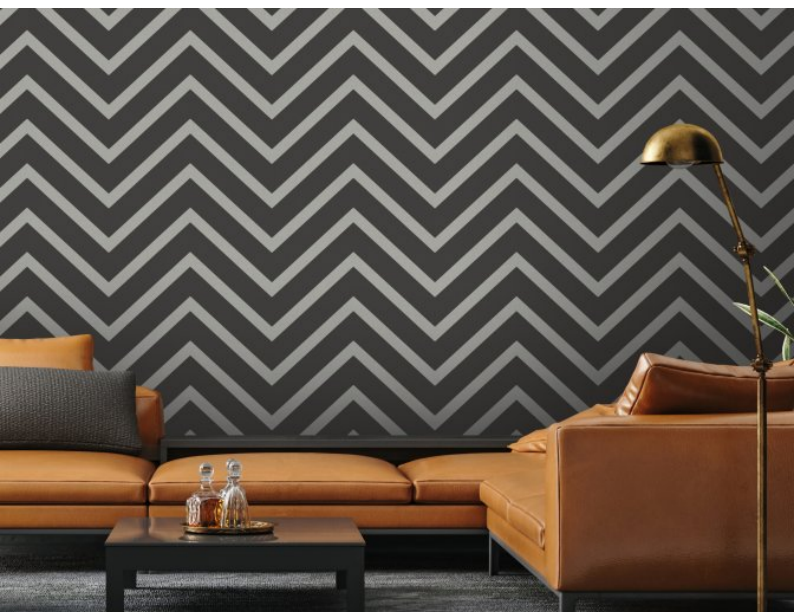

Un grand motif en chevrons sur un fond riche en textile gravé, Insignia est un motif intemporel. Une excellente façon de donner du style à vos murs et de créer un impact visuel audacieux.

## Product Details

<b>Design:</b>	Insignia
<b>SKU:</b>	13263
<b>Colour Description:</b>	crème
<b>Width:</b>	130 cm
<b>Length:</b>	30 ml
<b>Sold By:</b>	Vente au ml
<b>Construction Type:</b>	Fabric backed Vinyl
<b>Backer:</b>	Intissé Polyester
<b>Weight:</b>	455 g/m <sup>2</sup>
<b>Fire rating:</b>	Euroclass B-s2,d0