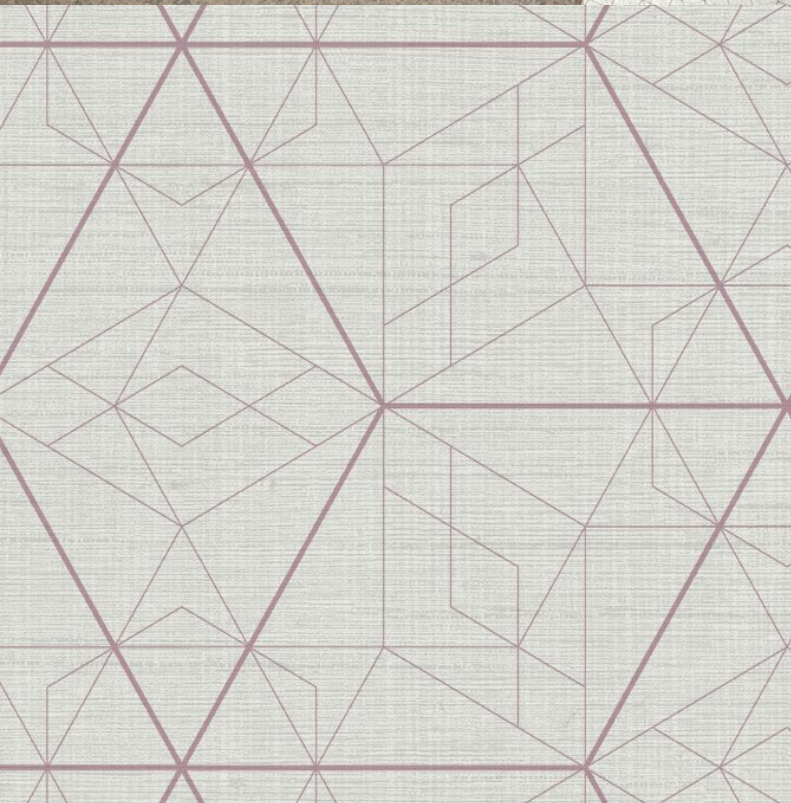

Symmetry est un motif de revêtement mural époustouflant. Des lignes fines mais précises s'enchaînent et se combinent pour former un design stylisé sur le thème de la géométrie. Associée à la magnifique texture inspirée de la soie grège, la fusion entre les deux structures est parfaitement harmonieuse.

Product Details

| | |
|----------------------------|---------------------|
| Design: | Symmetry |
| SKU: | 13253 |
| Colour Description: | Rose |
| Width: | 130 cm |
| Length: | 30 ml |
| Sold By: | Vente au ml |
| Construction Type: | Fabric backed Vinyl |
| Backer: | Intissé Polyester |
| Weight: | 460gsm |
| Fire rating: | Euroclass B-s1,d0 |

AVAILABLE COLOURWAYS IN THIS DESIGN

To view the full range of colourways available in this design, please search 'Symmetry' using the search function tool on the Muraspec website.

OVERLAP & TRIM

BY STRAIGHT HANGING