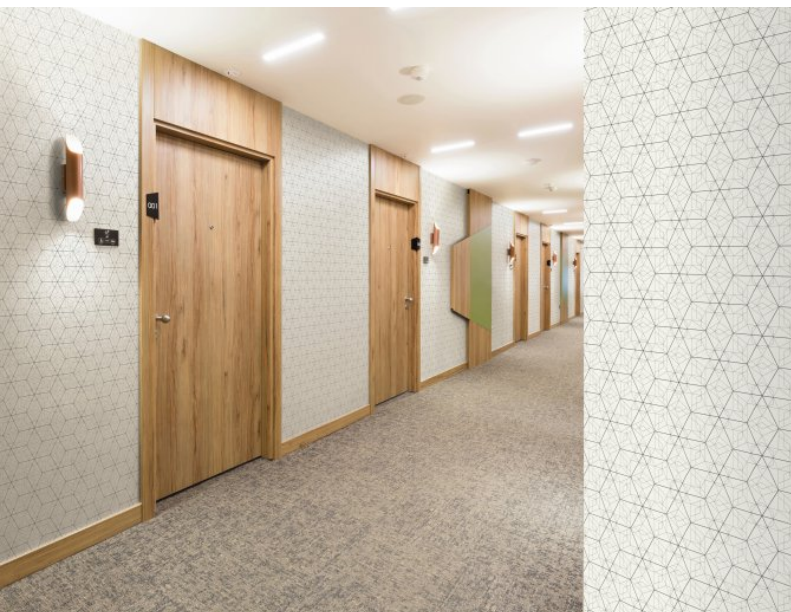

Symmetry est un motif de revêtement mural époustouflant. Des lignes fines mais précises s'enchaînent et se combinent pour former un design stylisé sur le thème de la géométrie. Associée à la magnifique texture inspirée de la soie grège, la fusion entre les deux structures est parfaitement harmonieuse.

Product Details

| | |
|----------------------------|---------------------|
| Design: | Symmetry |
| SKU: | 13253 |
| Colour Description: | Rose |
| Width: | 130 cm |
| Length: | 30 ml |
| Sold By: | Vente au ml |
| Construction Type: | Fabric backed Vinyl |
| Backer: | Intissé Polyester |
| Weight: | 460gsm |
| Fire rating: | Euroclass B-s1,d0 |