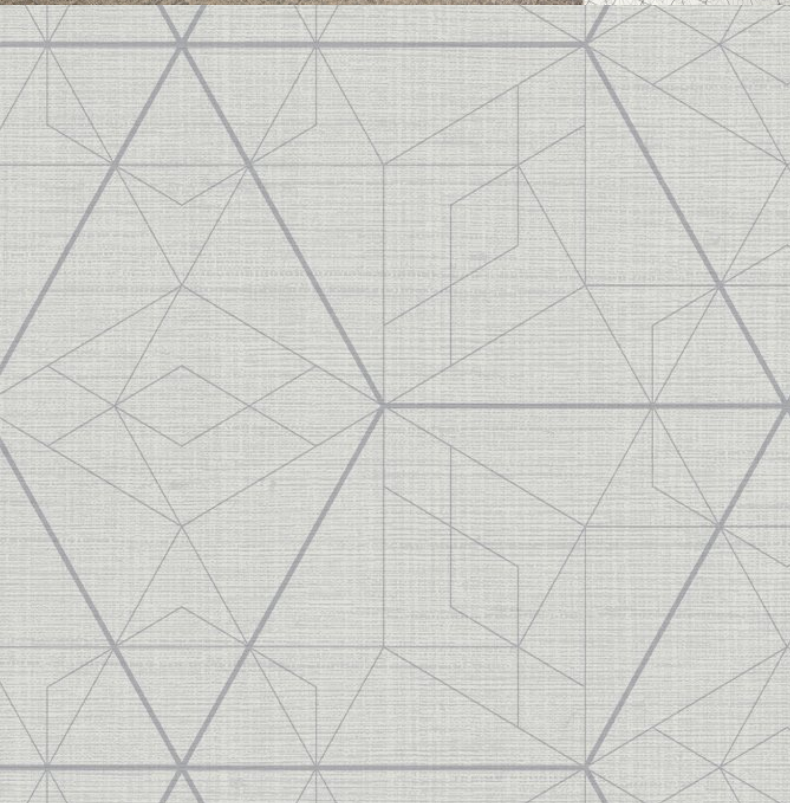

Symmetry est un motif de revêtement mural époustouflant. Des lignes fines mais précises s'enchaînent et se combinent pour former un design stylisé sur le thème de la géométrie. Associée à la magnifique texture inspirée de la soie grège, la fusion entre les deux structures est parfaitement harmonieuse.

Product Details

Design:	Symmetry
SKU:	13252
Colour Description:	Gris
Width:	130 cm
Length:	30 ml
Sold By:	Vente au ml
Construction Type:	Fabric backed Vinyl
Backer:	Intissé Polyester
Weight:	460gsm
Fire rating:	Euroclass B-s1,d0

Pattern Repeat:	13.34cm
Pattern Offset:	0cm
Pattern Overlap:	5cm
Recommended Adhesive:	Murabond Forte sur Fonds Absorbants et Murabond Sealed Surfaces sur Fond Bloqués

AVAILABLE COLOURWAYS IN THIS DESIGN

To view the full range of colourways available in this design, please search 'Symmetry' using the search function tool on the Muraspec website.

OVERLAP & TRIM

BY STRAIGHT HANGING

STRAIGHT MATCH

PASTE TO WALL