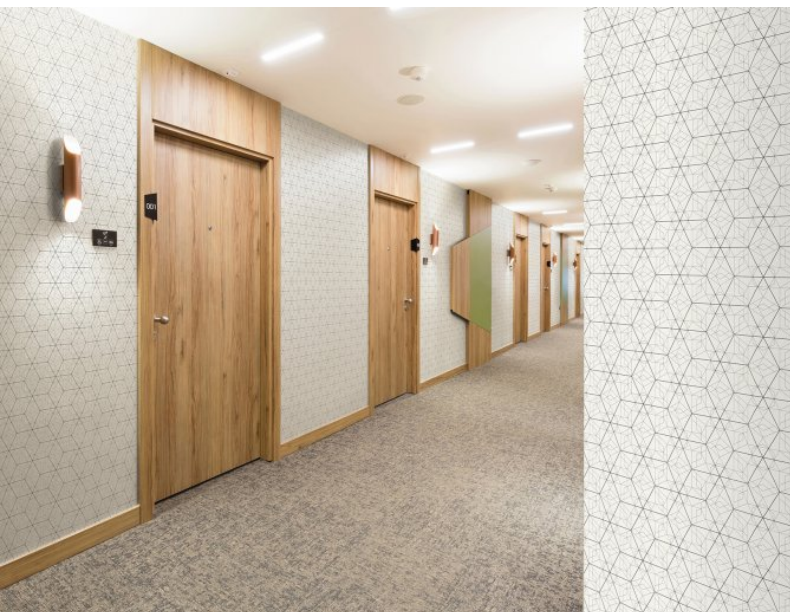

Symmetry est un motif de revêtement mural époustouflant. Des lignes fines mais précises s'enchaînent et se combinent pour former un design stylisé sur le thème de la géométrie. Associée à la magnifique texture inspirée de la soie grège, la fusion entre les deux structures est parfaitement harmonieuse.

Product Details

Design:	Symmetry
SKU:	13252
Colour Description:	Gris
Width:	130 cm
Length:	30 ml
Sold By:	Vente au ml
Construction Type:	Fabric backed Vinyl
Backer:	Intissé Polyester
Weight:	460gsm
Fire rating:	Euroclass B-s1,d0