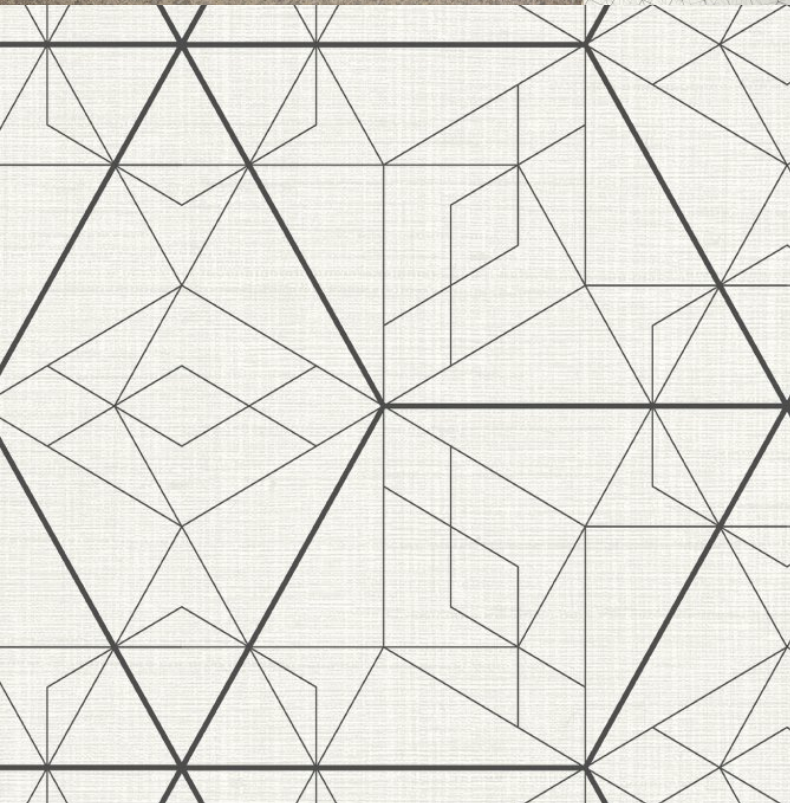

Symmetry est un motif de revêtement mural époustouflant. Des lignes fines mais précises s'enchaînent et se combinent pour former un design stylisé sur le thème de la géométrie. Associée à la magnifique texture inspirée de la soie grège, la fusion entre les deux structures est parfaitement harmonieuse.

Product Details

Design:	Symmetry
SKU:	13251
Colour Description:	Noir
Width:	130 cm
Length:	30 ml
Sold By:	Vente au ml
Construction Type:	Fabric backed Vinyl
Backer:	Intissé Polyester
Weight:	460gsm
Fire rating:	Euroclass B-s1,d0

Pattern Repeat:	13.34cm
Pattern Offset:	0cm
Pattern Overlap:	5cm
Recommended Adhesive:	Murabond Forte sur Fonds Absorbants et Murabond Sealed Surfaces sur Fond Bloqués

AVAILABLE COLOURWAYS IN THIS DESIGN

To view the full range of colourways available in this design, please search 'Symmetry' using the search function tool on the Muraspec website.

OVERLAP & TRIM

BY STRAIGHT HANGING

STRAIGHT MATCH

PASTE TO WALL