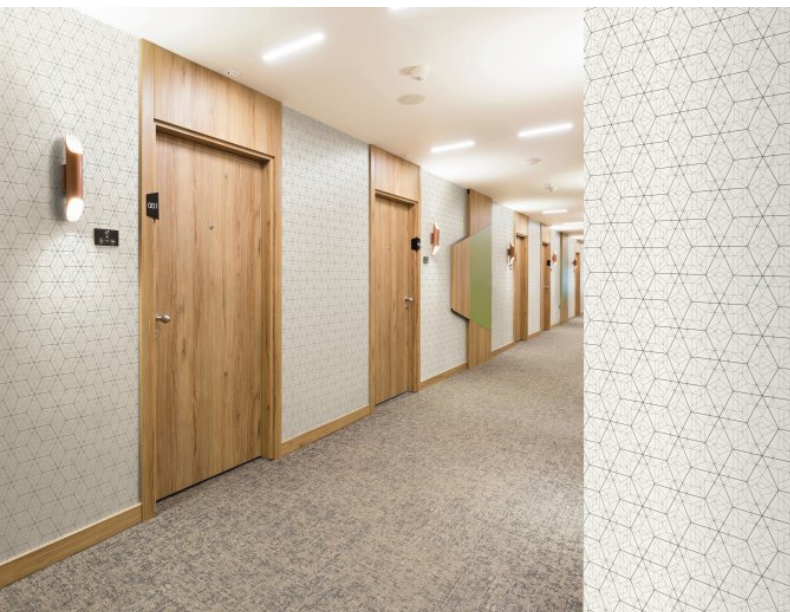

Symmetry est un motif de revêtement mural époustouflant. Des lignes fines mais précises s'enchaînent et se combinent pour former un design stylisé sur le thème de la géométrie. Associée à la magnifique texture inspirée de la soie grège, la fusion entre les deux structures est parfaitement harmonieuse.

Product Details

Design:	Symmetry
SKU:	13251
Colour Description:	Noir
Width:	130 cm
Length:	30 ml
Sold By:	Vente au ml
Construction Type:	Fabric backed Vinyl
Backer:	Intissé Polyester
Weight:	460gsm
Fire rating:	Euroclass B-s1,d0