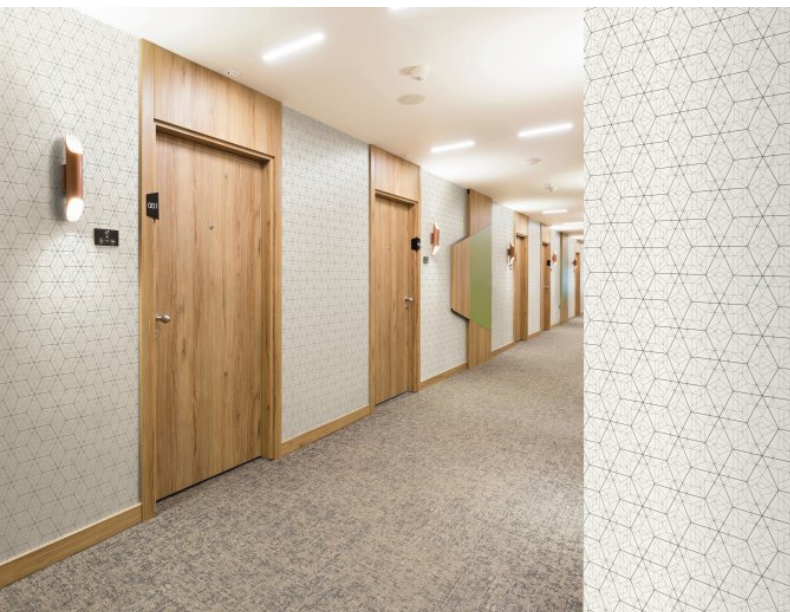

Symmetry est un motif de revêtement mural époustouflant. Des lignes fines mais précises s'enchaînent et se combinent pour former un design stylisé sur le thème de la géométrie. Associée à la magnifique texture inspirée de la soie grège, la fusion entre les deux structures est parfaitement harmonieuse.