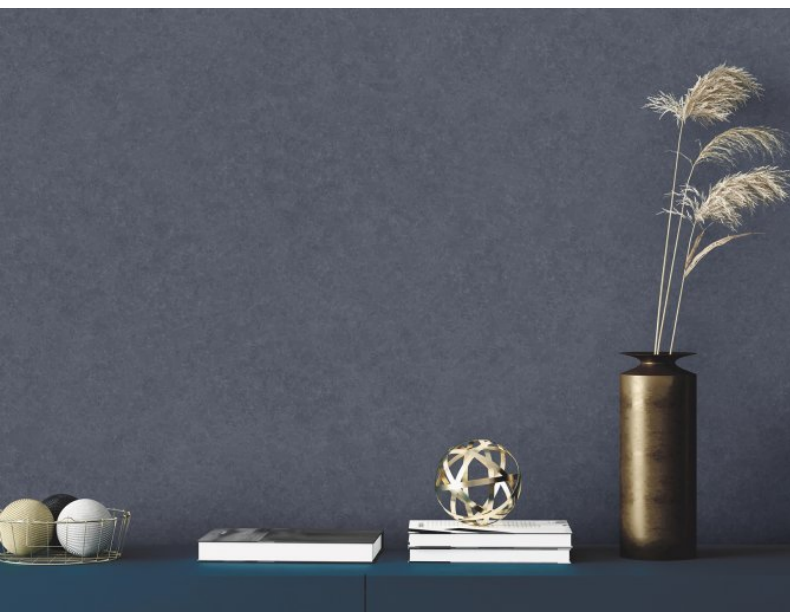

Tuscan donnera un joli mouvement à vos murs grâce à un effet béton délicat. Il a été conçu pour vous offrir un design industriel, il se décline en 10 couleurs : une déclinaison de blancs, gris et charbon.

## Product Details

<b>Design:</b>	Tuscan
<b>SKU:</b>	12949
<b>Colour Description:</b>	bleu
<b>Width:</b>	130 cm
<b>Length:</b>	30 m
<b>Sold By:</b>	mètre linéaire
<b>Construction Type:</b>	Fabric backed Vinyl
<b>Backer:</b>	Coton
<b>Weight:</b>	360 g/m <sup>2</sup>
<b>Fire rating:</b>	Euroclass B-s1,d0