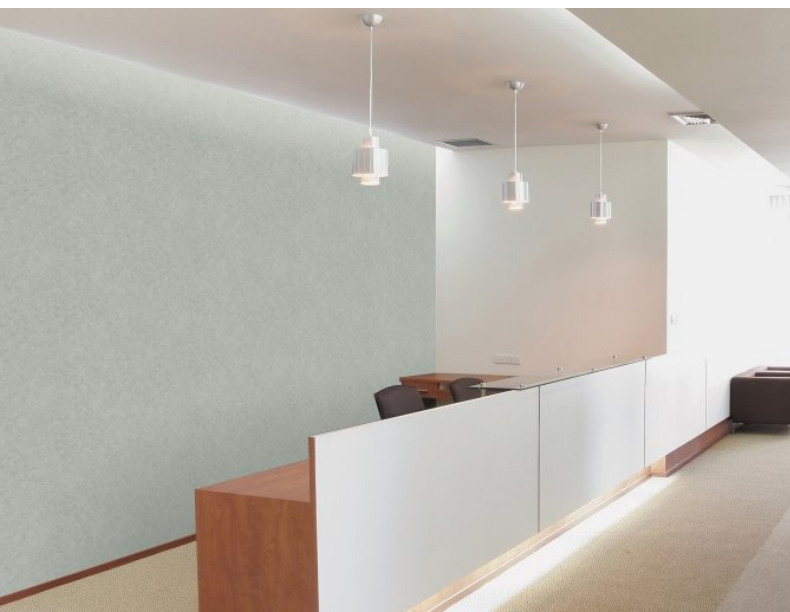

Tuscan donnera un joli mouvement à vos murs grâce à un effet béton délicat. Il a été conçu pour vous offrir un design industriel, il se décline en 10 couleurs : une déclinaison de blancs, gris et charbon.