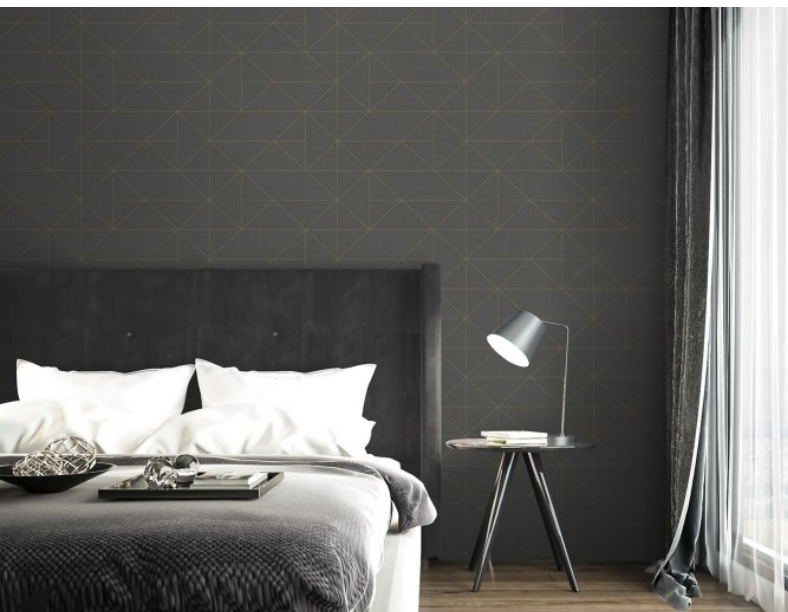

Le nouveau revêtement Segment ajoutera une touche de modernité à vos intérieurs grâce aux formes géométriques dessinées par les lignes superposées à un effet textile. Avec cette ligne courant sur le design et la variété de couleurs proposées, Segment va très certainement séduire une majorité d'entre vous !

Product Details

Design:	Segment
SKU:	12875
Colour Description:	gris
Width:	130 cm
Length:	30 m
Sold By:	mètre linéaire
Construction Type:	Fabric backed Vinyl
Backer:	Intissé polyester
Weight:	460 gsm
Fire rating:	Euro Class B-s1, d0