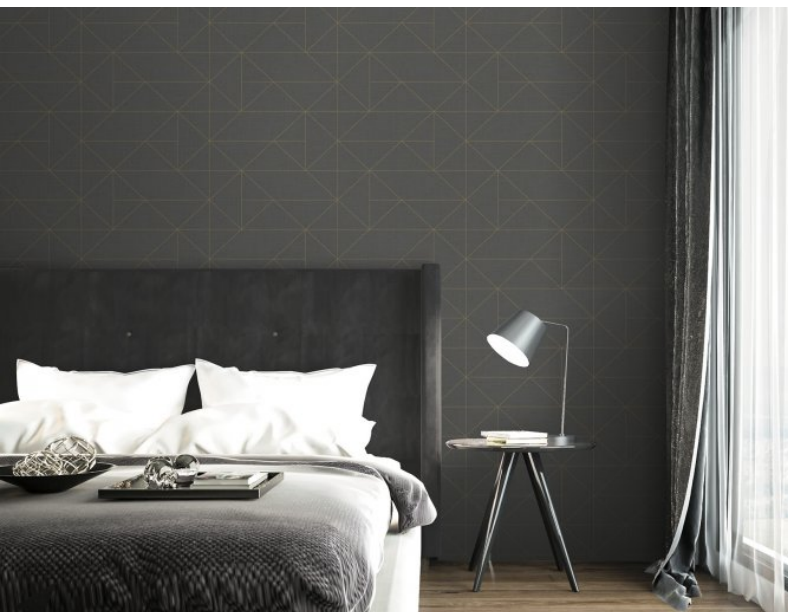

Le nouveau revêtement Segment ajoutera une touche de modernité à vos intérieurs grâce aux formes géométriques dessinées par les lignes superposées à un effet textile. Avec cette ligne courant sur le design et la variété de couleurs proposées, Segment va très certainement séduire une majorité d'entre vous !

## Product Details

<b>Design:</b>	Segment
<b>SKU:</b>	12872
<b>Colour Description:</b>	beige
<b>Width:</b>	130 cm
<b>Length:</b>	30 m
<b>Sold By:</b>	mètre linéaire
<b>Construction Type:</b>	Fabric backed Vinyl
<b>Backer:</b>	Intissé polyester
<b>Weight:</b>	460 gsm
<b>Fire rating:</b>	Euro Class B-s1, d0