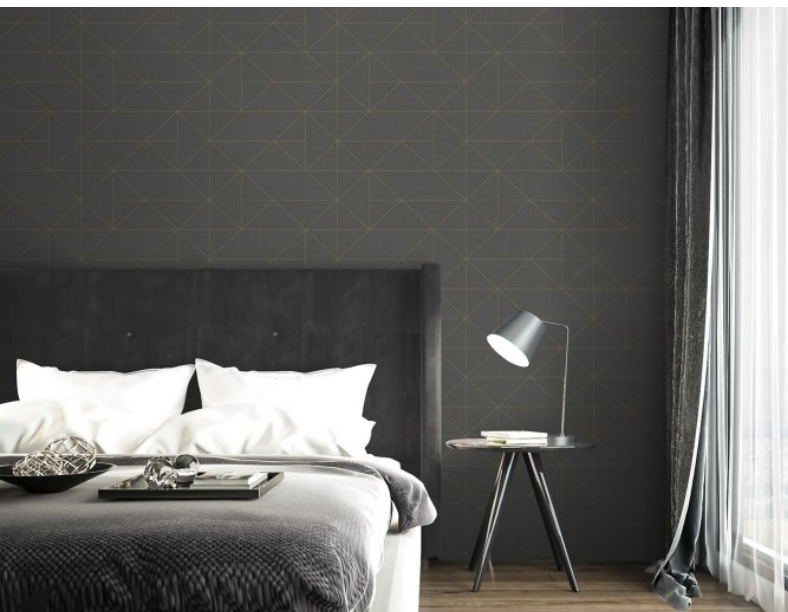

Le nouveau revêtement Segment ajoutera une touche de modernité à vos intérieurs grâce aux formes géométriques dessinées par les lignes superposées à un effet textile. Avec cette ligne courant sur le design et la variété de couleurs proposées, Segment va très certainement séduire une majorité d'entre vous !

## Product Details

<b>Design:</b>	Segment
<b>SKU:</b>	12871
<b>Colour Description:</b>	beige
<b>Width:</b>	130 cm
<b>Length:</b>	30 m
<b>Sold By:</b>	mètre linéaire
<b>Construction Type:</b>	Fabric backed Vinyl
<b>Backer:</b>	Intissé polyester
<b>Weight:</b>	460gsm
<b>Fire rating:</b>	Euro Class B-s1, d0