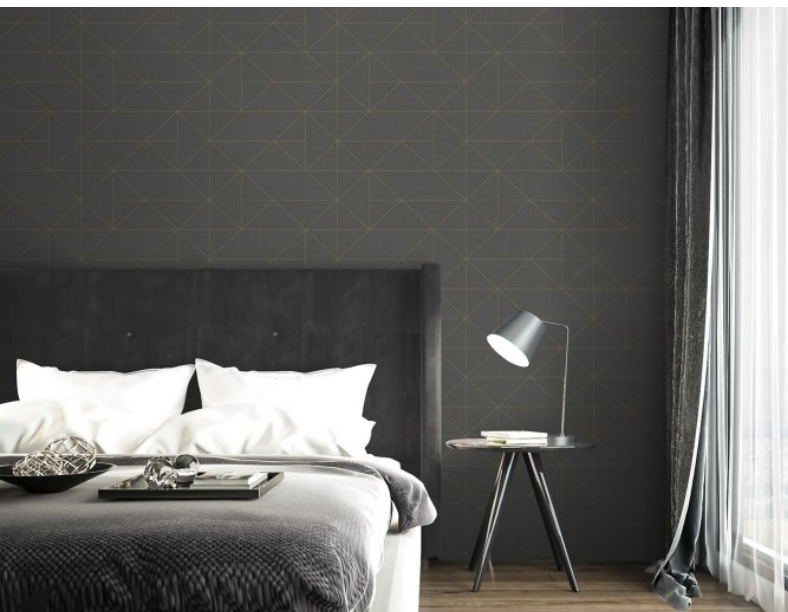

Le nouveau revêtement Segment ajoutera une touche de modernité à vos intérieurs grâce aux formes géométriques dessinées par les lignes superposées à un effet textile. Avec cette ligne courant sur le design et la variété de couleurs proposées, Segment va très certainement séduire une majorité d'entre vous !

Product Details

| | |
|----------------------------|---------------------|
| Design: | Segment |
| SKU: | 12870 |
| Colour Description: | gris |
| Width: | 130 cm |
| Length: | 30 m |
| Sold By: | mètre linéaire |
| Construction Type: | Fabric backed Vinyl |
| Backer: | Intissé polyester |
| Weight: | 460 gsm |
| Fire rating: | Euro Class B-s1, d0 |