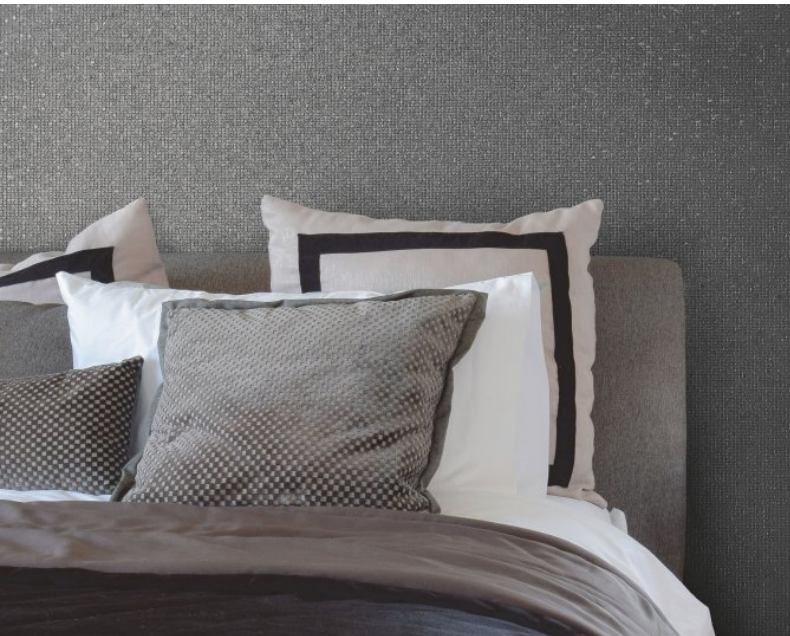

Une collection composée d'élégantes couleurs neutres et d'autres plus recherchées, « Jewel » apporte de la richesse à vos murs en jouant à la fois sur la couleur et la matière. Vibrant à la lumière, ce revêtement accroche le regard, il saura à coup sûr réchauffer votre décoration intérieure, il est facile à harmoniser avec les autres matériaux et s'intégrera dans tous types de locaux. D'ores et déjà disponible en 14 coloris : tonalités minérales comme le gris graphite ou des verts jade, des couleurs framboise ou un très beau rouge, ce revêtement mural Type II 455 g / m² Osna burg séduira le plus grand nombre.

Product Details

Design:	Jewel
SKU:	12420
Colour Description:	Violet
Width:	130cm
Length:	30m
Sold By:	Per linear metre
Construction Type:	Fabric backed Vinyl
Backer:	Osnaburg
Weight:	460gsm
Fire rating:	Euro Class B-s1, d0