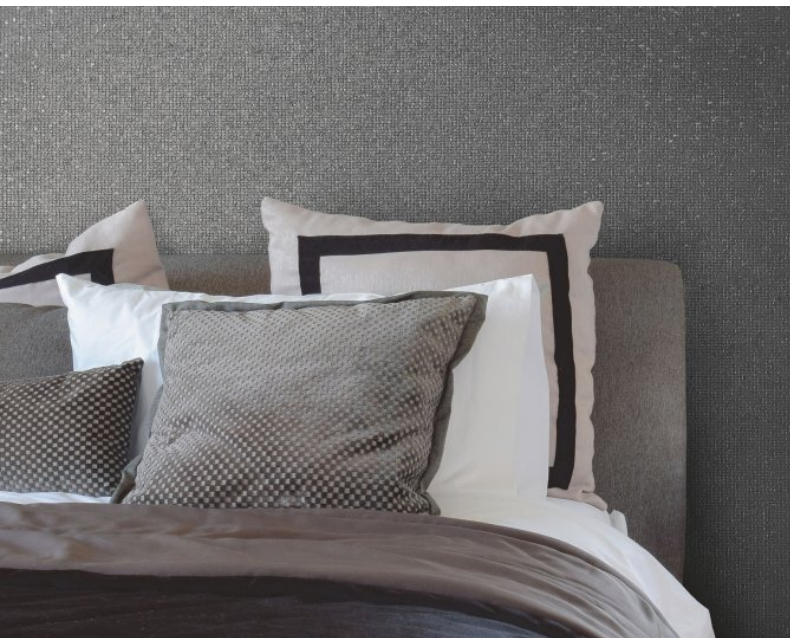

Une collection composée d'élégantes couleurs neutres et d'autres plus recherchées, « Jewel » apporte de la richesse à vos murs en jouant à la fois sur la couleur et la matière. Vibrant à la lumière, ce revêtement accroche le regard, il saura à coup sûr réchauffer votre décoration intérieure, il est facile à harmoniser avec les autres matériaux et s'intégrera dans tous types de locaux. D'ores et déjà disponible en 14 coloris : tonalités minérales comme le gris graphite ou des verts jade, des couleurs framboise ou un très beau rouge, ce revêtement mural Type II 455 g / m² Osnauburg séduira le plus grand nombre.

Product Details

Design:	Jewel
SKU:	12421
Colour Description:	Argent
Width:	130cm
Length:	30m
Sold By:	Per linear metre
Construction Type:	Fabric backed Vinyl
Backer:	Osnaburg
Weight:	460gsm
Fire rating:	Euro Class B-s1, d0