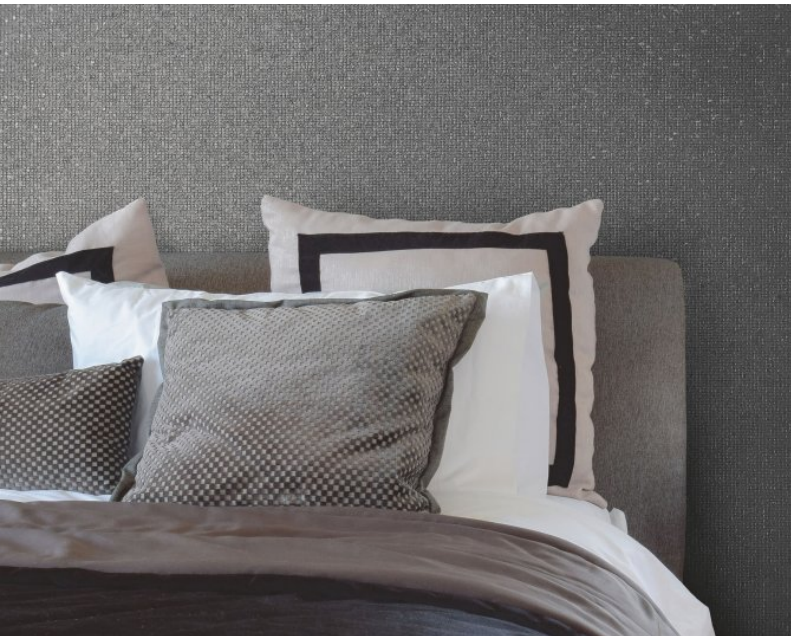

Une collection composée d'élégantes couleurs neutres et d'autres plus recherchées, « Jewel » apporte de la richesse à vos murs en jouant à la fois sur la couleur et la matière. Vibrant à la lumière, ce revêtement accroche le regard, il saura à coup sûr réchauffer votre décoration intérieure, il est facile à harmoniser avec les autres matériaux et s'intégrera dans tous types de locaux. D'ores et déjà disponible en 14 coloris : tonalités minérales comme le gris graphite ou des verts jade, des couleurs framboise ou un très beau rouge, ce revêtement mural Type II 455 g / m² Osna burg séduira le plus grand nombre.

Product Details

Design:	Jewel
SKU:	12419
Colour Description:	Bleu
Width:	130cm
Length:	30m
Sold By:	Per linear metre
Construction Type:	Fabric backed Vinyl
Backer:	Osnaburg
Weight:	460gsm
Fire rating:	Euro Class B-s1, d0