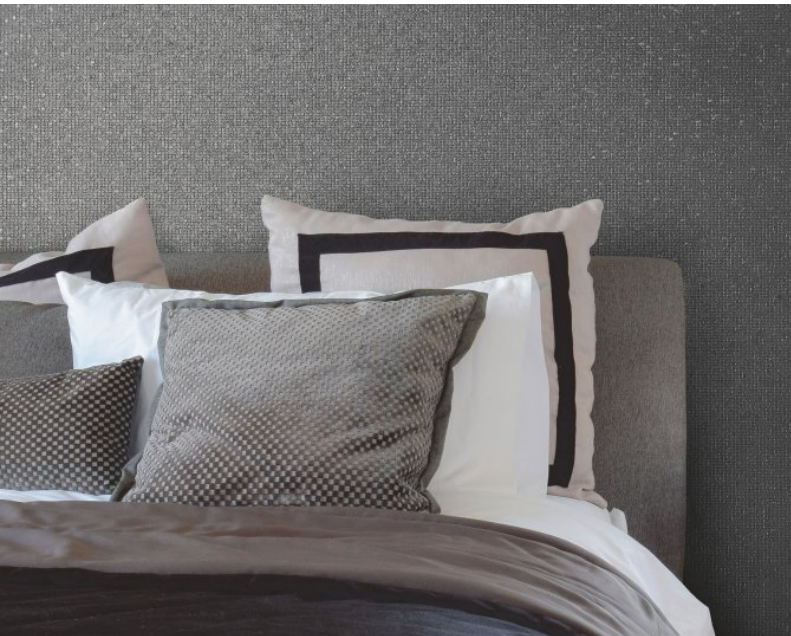

Une collection composée d'élégantes couleurs neutres et d'autres plus recherchées, « Jewel » apporte de la richesse à vos murs en jouant à la fois sur la couleur et la matière. Vibrant à la lumière, ce revêtement accroche le regard, il saura à coup sûr réchauffer votre décoration intérieure, il est facile à harmoniser avec les autres matériaux et s'intégrera dans tous types de locaux. D'ores et déjà disponible en 14 coloris : tonalités minérales comme le gris graphite ou des verts jade, des couleurs framboise ou un très beau rouge, ce revêtement mural Type II 455 g / m² Osaburg séduira le plus grand nombre.

Product Details

| | |
|----------------------------|---------------------|
| Design: | Jewel |
| SKU: | 12418 |
| Colour Description: | Vert |
| Width: | 130cm |
| Length: | 30m |
| Sold By: | Per linear metre |
| Construction Type: | Fabric backed Vinyl |
| Backer: | Osnaburg |
| Weight: | 460gsm |
| Fire rating: | Euro Class B-s1, d0 |