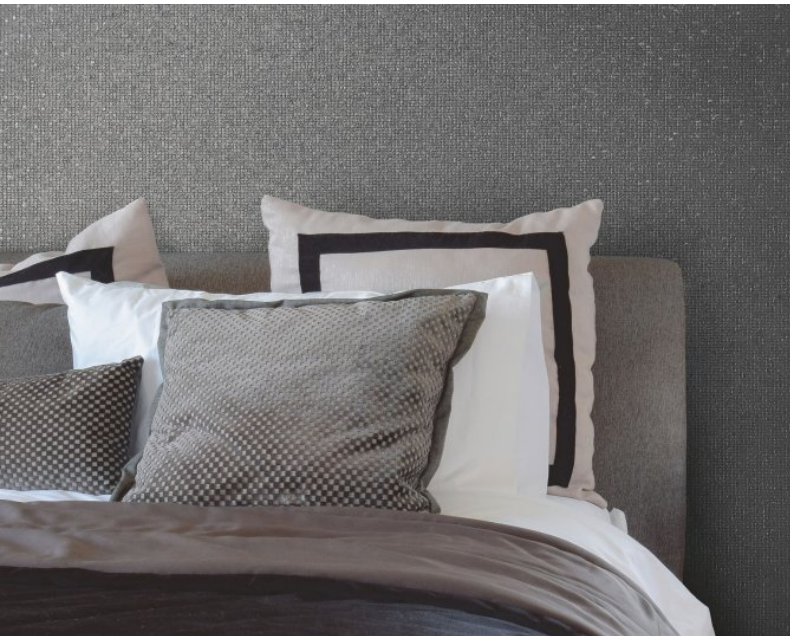

Une collection composée d'élégantes couleurs neutres et d'autres plus recherchées, « Jewel » apporte de la richesse à vos murs en jouant à la fois sur la couleur et la matière. Vibrant à la lumière, ce revêtement accroche le regard, il saura à coup sûr réchauffer votre décoration intérieure, il est facile à harmoniser avec les autres matériaux et s'intégrera dans tous types de locaux. D'ores et déjà disponible en 14 coloris : tonalités minérales comme le gris graphite ou des verts jade, des couleurs framboise ou un très beau rouge, ce revêtement mural Type II 455 g / m² Osaburg séduira le plus grand nombre.

Product Details

Design:	Jewel
SKU:	12417
Colour Description:	Blanc
Width:	130cm
Length:	30m
Sold By:	Per linear metre
Construction Type:	Fabric backed Vinyl
Backer:	Osnaburg
Weight:	460gsm
Fire rating:	Euro Class B-s1, d0