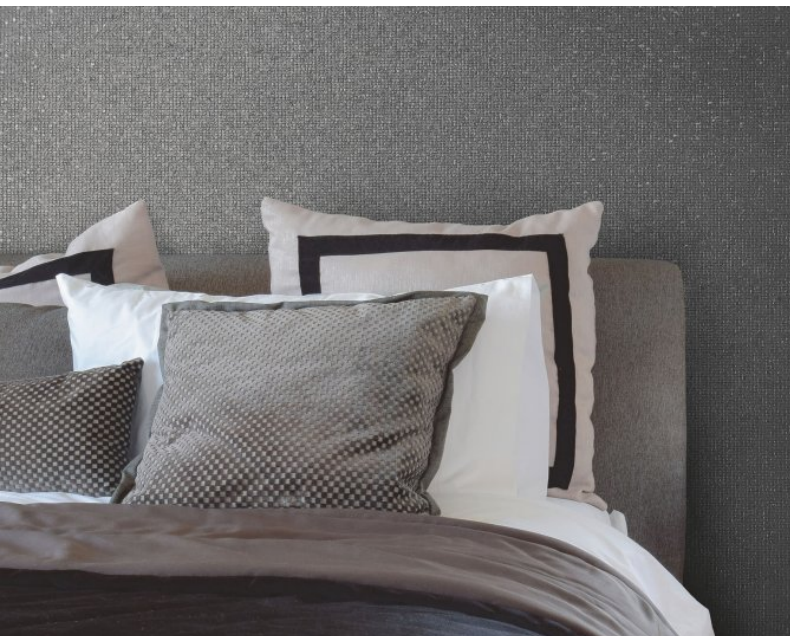

Une collection composée d'élégantes couleurs neutres et d'autres plus recherchées, « Jewel » apporte de la richesse à vos murs en jouant à la fois sur la couleur et la matière. Vibrant à la lumière, ce revêtement accroche le regard, il saura à coup sûr réchauffer votre décoration intérieure, il est facile à harmoniser avec les autres matériaux et s'intégrera dans tous types de locaux. D'ores et déjà disponible en 14 coloris : tonalités minérales comme le gris graphite ou des verts jade, des couleurs framboise ou un très beau rouge, ce revêtement mural Type II 455 g / m² Osna burg séduira le plus grand nombre.

Product Details

Design:	Jewel
SKU:	12422
Colour Description:	Gris
Width:	130cm
Length:	30m
Sold By:	Per linear metre
Construction Type:	Fabric backed Vinyl
Backer:	Osnaburg
Weight:	460gsm
Fire rating:	Euro Class B-s1, d0