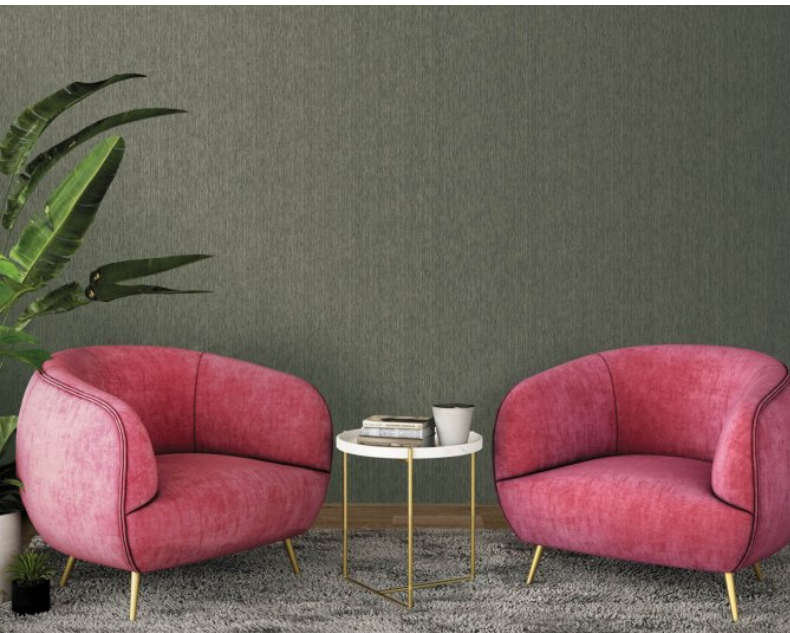

“Accord” est un revêtement élégant qui reprend la beauté naturelle de la soie. Nous avons donné davantage de texture et de profondeur à la couleur en ajoutant une impression ce qui révèle toute la richesse de la matière. Un motif intemporel disponible en 12 coloris : des neutres avec des gris et des taupes mais également des coloris plus francs comme par exemple des bleus saphir ou verts émeraude en Type II, 450 g / m² dos Osnaburg. *THIS IS A BIOMASTER PRODUCT.

Product Details

Design:	Accord
SKU:	11911
Colour Description:	Grey
Width:	130cm
Length:	130cm
Sold By:	Per linear metre
Construction Type:	Fabric backed Vinyl
Backer:	Osnaburg
Weight:	455gsm
Fire rating:	Euro Class B-s2, d0