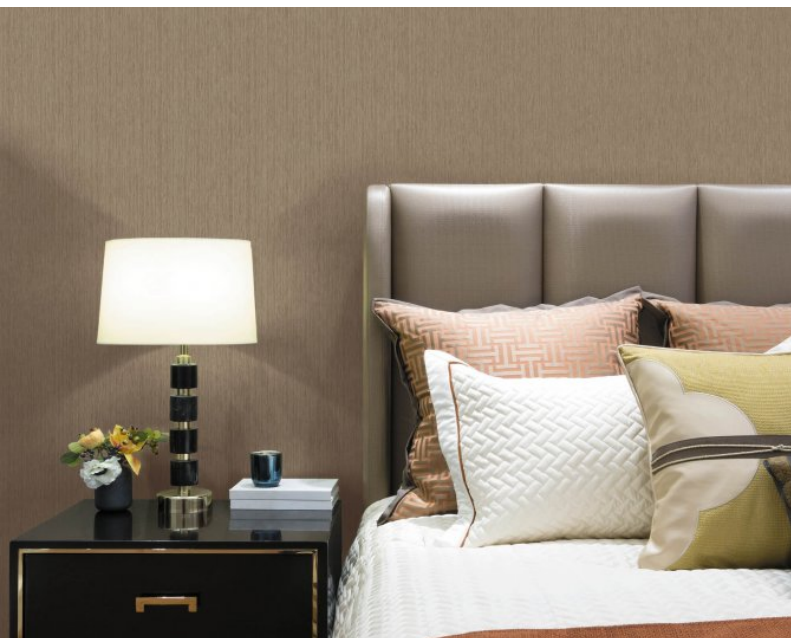

“Accord” est un revêtement élégant qui reprend la beauté naturelle de la soie. Nous avons donné davantage de texture et de profondeur à la couleur en ajoutant une impression ce qui révèle toute la richesse de la matière. Un motif intemporel disponible en 12 coloris : des neutres avec des gris et des taupes mais également des coloris plus francs comme par exemple des bleus saphir ou verts émeraude en Type II, 450 g / m² dos Osaburg. *THIS IS A BIOMASTER PRODUCT.

Product Details

Design:	Accord
SKU:	11904
Colour Description:	Grey
Width:	130cm
Length:	130cm
Sold By:	Per linear metre
Construction Type:	Fabric backed Vinyl
Backer:	Osaburg
Weight:	455gsm
Fire rating:	Euro Class B-s2, d0