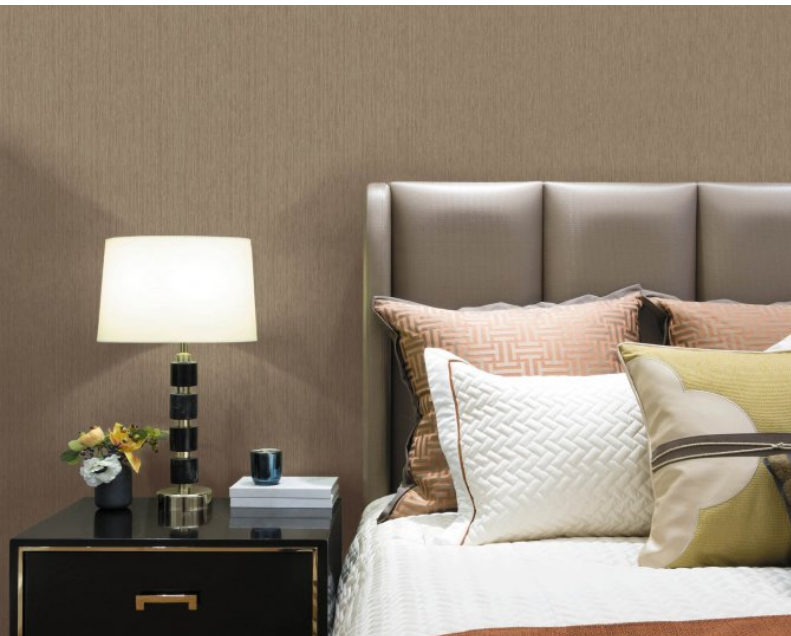

“Accord” est un revêtement élégant qui reprend la beauté naturelle de la soie. Nous avons donné davantage de texture et de profondeur à la couleur en ajoutant une impression ce qui révèle toute la richesse de la matière. Un motif intemporel disponible en 12 coloris : des neutres avec des gris et des taupes mais également des coloris plus francs comme par exemple des bleus saphir ou verts émeraude en Type II, 450 g / m² dos Osaburg. *THIS IS A BIOMASTER PRODUCT.

Product Details

Design:	Accord
SKU:	11904
Colour Description:	Grey
Width:	130cm
Length:	130cm
Sold By:	Per linear metre
Construction Type:	Fabric backed Vinyl
Backer:	Osaburg
Weight:	455gsm
Fire rating:	Euro Class B-s2, d0