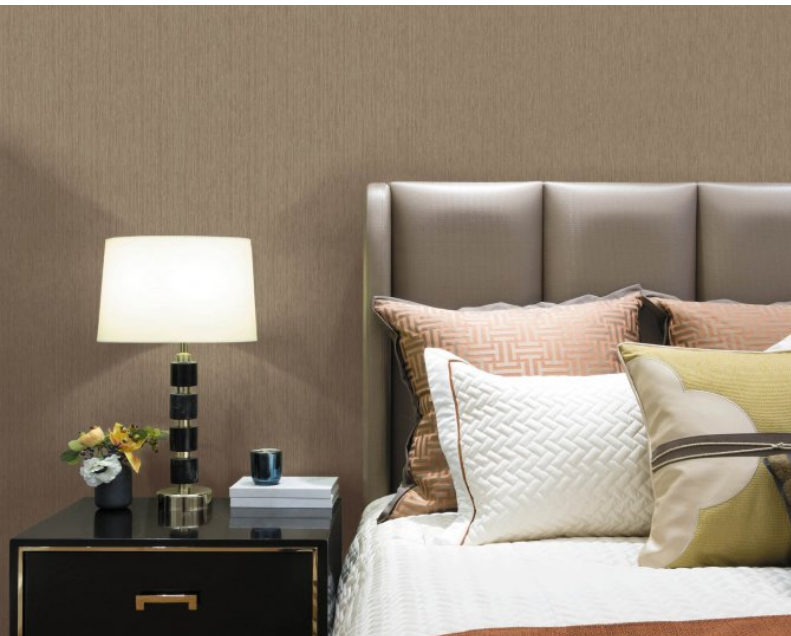

“Accord” est un revêtement élégant qui reprend la beauté naturelle de la soie. Nous avons donné davantage de texture et de profondeur à la couleur en ajoutant une impression ce qui révèle toute la richesse de la matière. Un motif intemporel disponible en 12 coloris : des neutres avec des gris et des taupes mais également des coloris plus francs comme par exemple des bleus saphir ou verts émeraude en Type II, 450 g / m² dos Osna burg. *THIS IS A BIOMASTER PRODUCT.

Product Details

| | |
|----------------------------|---------------------|
| Design: | Accord |
| SKU: | 11900 |
| Colour Description: | Red |
| Width: | 130cm |
| Length: | 130cm |
| Sold By: | Per linear metre |
| Construction Type: | Fabric backed Vinyl |
| Backer: | Osna burg |
| Weight: | 455gsm |
| Fire rating: | Euro Class B-s2, d0 |