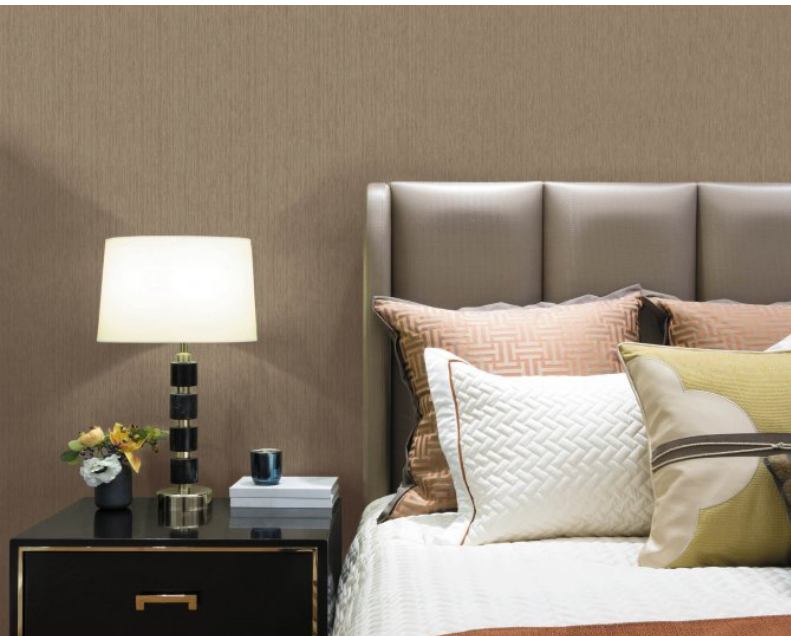

“Accord” est un revêtement élégant qui reprend la beauté naturelle de la soie. Nous avons donné davantage de texture et de profondeur à la couleur en ajoutant une impression ce qui révèle toute la richesse de la matière. Un motif intemporel disponible en 12 coloris : des neutres avec des gris et des taupes mais également des coloris plus francs comme par exemple des bleus saphir ou verts émeraude en Type II, 450 g / m² dos Osnauburg. *THIS IS A BIOMASTER PRODUCT.

Product Details

Design:	Accord
SKU:	11900
Colour Description:	Red
Width:	130cm
Length:	130cm
Sold By:	Per linear metre
Construction Type:	Fabric backed Vinyl
Backer:	Osnauburg
Weight:	455gsm
Fire rating:	Euro Class B-s2, d0