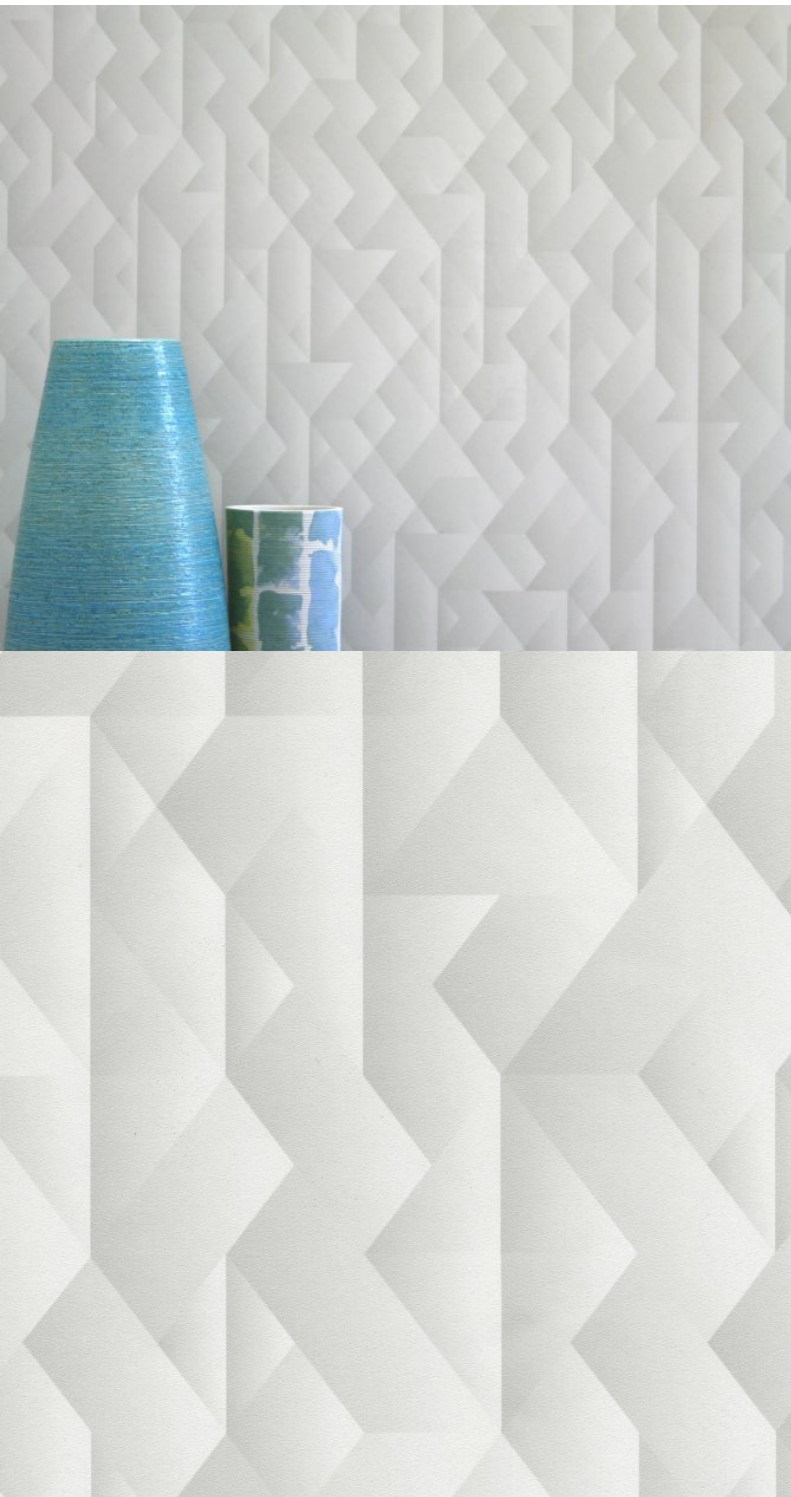

### Product Details

<b>Design:</b>	Solitaire
<b>SKU:</b>	01B98
<b>Colour Description:</b>	Grey
<b>Width:</b>	130 cm
<b>Length:</b>	30 m
<b>Sold By:</b>	Per linear metre
<b>Construction Type:</b>	Fabric backed Vinyl
<b>Backer:</b>	Non woven polyester
<b>Weight:</b>	360 gsm
<b>Fire rating:</b>	Euro Class B-s2, d0