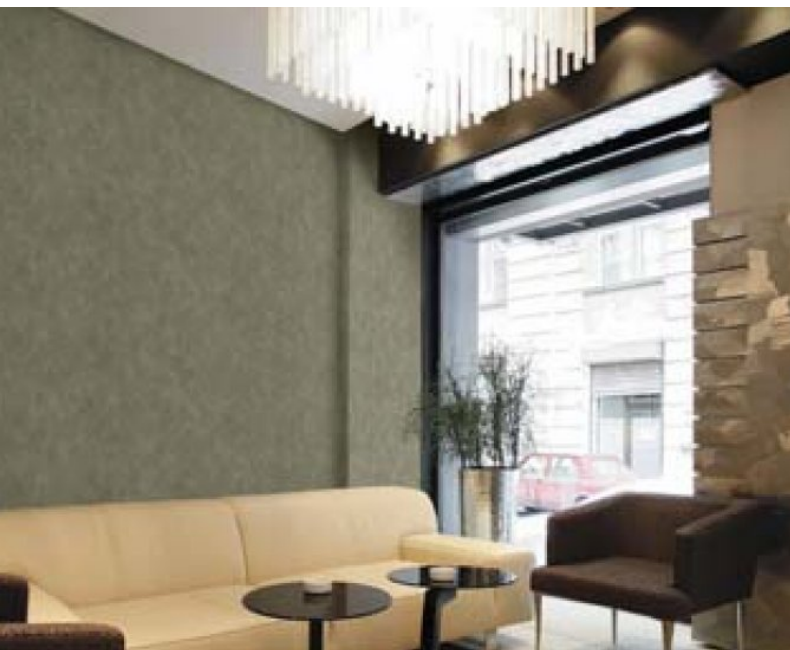

Metropolitan est un revêtement moderne à l'aspect béton apportant une alternative plus abordable aux finitions pierres ou béton ciré. Les 6 nouvelles couleurs ajoutées à la gamme existante sont douces et lumineuses incluant un rose albâtre et un gris clair ; elles redonnent une touche de fraîcheur à ce design très populaire. Metropolitan convient à tous types de secteurs de marché.

Product Details

Design:	Metropolitan
SKU:	P1834
Colour Description:	Taupe
Width:	130 cm
Length:	30 m
Sold By:	Per linear metre
Construction Type:	Fabric backed Vinyl
Backer:	Cotton Scrim
Weight:	360 gsm
Fire rating:	Euro Class B-s1, d0